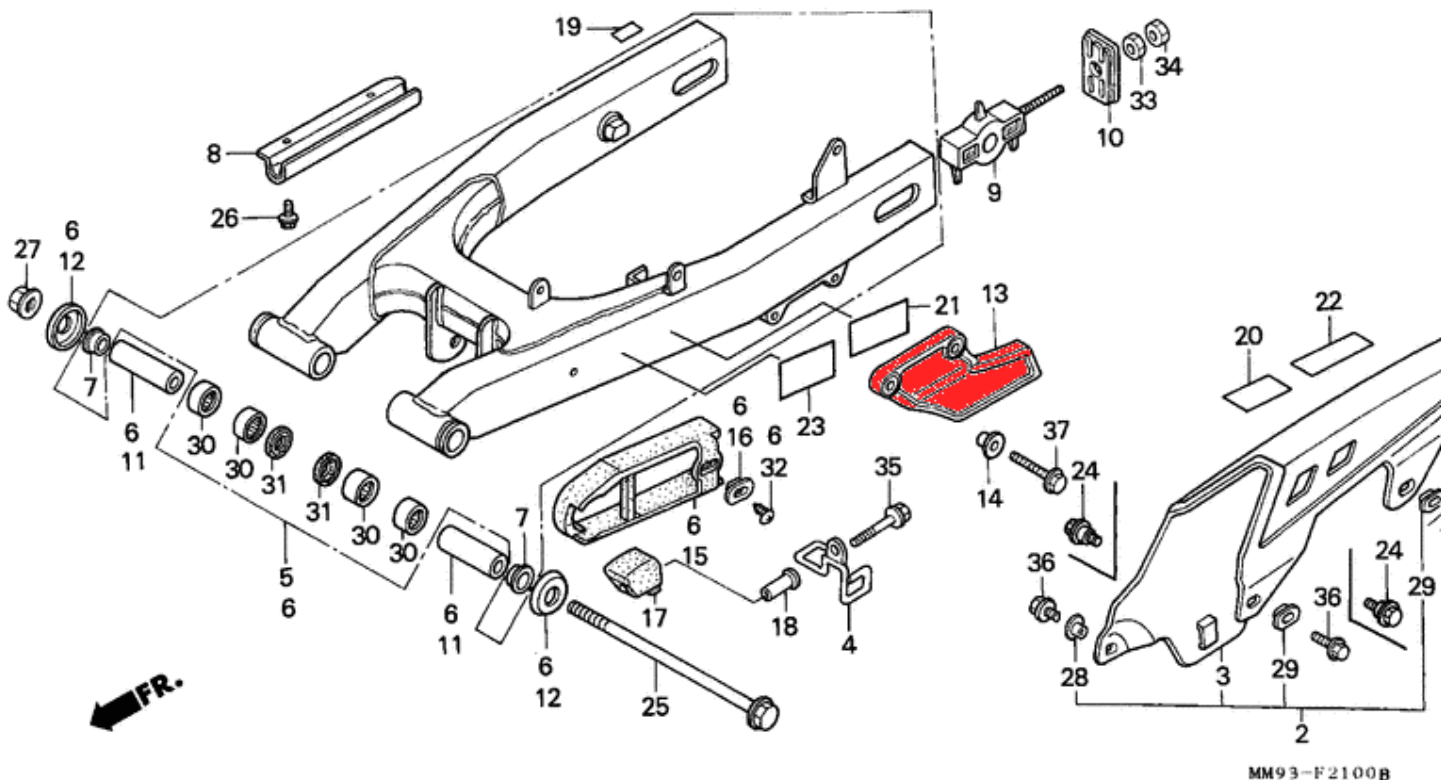

HONDA
The Power of Dreams

Prowadnica łańcucha Honda 52156-KB7-000

Zastosowanie Honda:

- NX 125 88-90
- NX 500 Dominator 88-94
- NX 650 Dominator 88-94
- XL250R 82-83
- XL350R 84-85
- XL500R 82
- XL600R 83-86
- XL600V Transalp 87-96
- XRV 650 Africa Twin 88-89
- XRV 750 Africa Twin 90-00

ID 1393